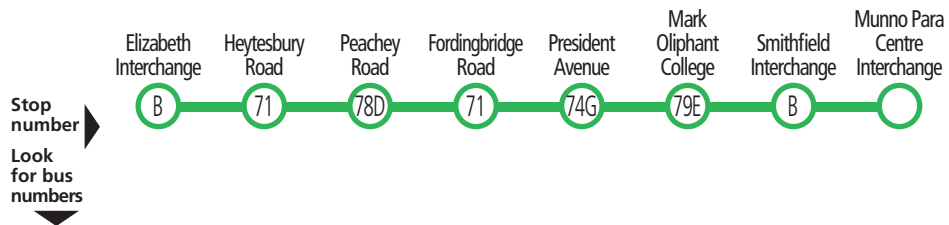

PLEASE NOTE: This timetable can be enlarged for easier reading using the "zoom" tool in your PDF viewer.

See other side for timetables to Elizabeth Inerchange →

451, 452

Elizabeth Interchange to Munno Para Centre Interchange

Also shows routes 451A & 452A

Saturday only

AM	451	7.28	-	-	7.38	7.50	-	8.04	8.06
----	------------	------	---	---	------	------	---	------	------

Saturday, Sunday & public holidays

AM	452	7.58	8.07	8.19	-	-	8.25	8.31	8.33
	451	8.28	-	-	8.38	8.50	-	9.04	9.06
PM	452	8.58	9.07	9.19	-	-	9.25	9.31	9.33
	451	9.28	-	-	9.38	9.50	-	10.04	10.06
	452	9.58	10.07	10.19	-	-	10.25	10.31	10.33
	451	10.28	-	-	10.38	10.50	-	11.04	11.06
	452	10.58	11.07	11.19	-	-	11.25	11.31	11.33
	451	11.28	-	-	11.38	11.50	-	12.04	12.06
	452	11.58	12.07	12.19	-	-	12.25	12.31	12.33
	451	12.28	-	-	12.38	12.50	-	1.04	1.06
	452	12.58	1.07	1.19	-	-	1.25	1.31	1.33
	451	1.28	-	-	1.38	1.50	-	2.04	2.06
	452	1.58	2.07	2.19	-	-	2.25	2.31	2.33
	451	2.28	-	-	2.38	2.50	-	3.04	3.06
	452	2.58	3.07	3.19	-	-	3.25	3.31	3.33
	451	3.28	-	-	3.38	3.50	-	4.04	4.06
	452	3.58	4.07	4.19	-	-	4.25	4.31	4.33
	451	4.28	-	-	4.38	4.50	-	5.04	5.06
	452	5.08	5.17	5.29	-	-	5.35	5.41	5.43
	451	5.28	-	-	5.38	5.50	-	6.04	6.06
	452	5.58	6.07	6.19	-	-	6.25	6.31	6.33
	451	6.28	-	-	6.38	6.50	-	7.04	7.06
	452	6.58	7.07	7.19	-	-	7.25	7.31	7.33
	451	7.28	-	-	7.38	7.50	-	8.04	8.06
	452	7.28	7.37	7.49	-	-	7.55	8.01	8.03
	451	8.28	-	-	8.38	8.50	-	9.04	9.06
	452	8.28	8.37	8.49	-	-	8.55	9.01	9.03
	451	9.28	-	-	9.38	9.50	-	10.04	10.06
452	9.28	9.37	9.49	-	-	9.55	10.01	10.03	
451	10.28	-	-	10.38	10.50	-	11.04	11.06	
452	10.28	10.37	10.49	-	-	10.55	11.01	11.03	
451A	11.28	-	-	V11.38	-	-	-	-	
452A	11.28	11.37	11.49	-	-	-	-	-	

Legend

V – Terminates at stop 74A Edgecombe Rd at 11.44pm.

PLEASE NOTE: This timetable can be enlarged for easier reading using the "zoom" tool in your PDF viewer.

See other side for timetables to Elizabeth Inerchange →