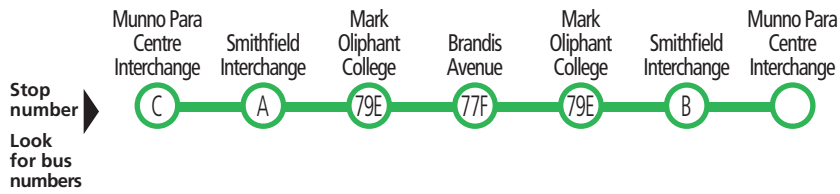

PLEASE NOTE:
This timetable can be enlarged for easier reading using the "zoom" tool in your PDF viewer.

See other side for timetables to Munno Para Centre Interchange & map →

461

Munno Para Centre Interchange to Munno Para West Loop service

Monday to Friday

		Munno Para Centre Interchange	Smithfield Interchange	Mark Oliphant College	Brandis Avenue	Mark Oliphant College	Smithfield Interchange	Munno Para Centre Interchange
AM	461	-	-	M6.45	6.48	6.56	7.02	7.04
	461	-	-	M7.21	7.24	7.32	7.38	7.40
	461	-	-	M7.36	7.39	7.47	7.53	7.55
	461	7.53	7.55	8.01	8.09	8.16	8.22	8.24
	461	8.53	8.55	9.01	9.09	9.16	9.22	9.24
	461	9.53	9.55	10.01	10.09	10.16	10.22	10.24
PM	461	10.53	10.55	11.01	11.09	11.16	11.22	11.24
	461	11.53	11.55	12.01	12.09	12.16	12.22	12.24
	461	12.53	12.55	1.01	1.09	1.16	1.22	1.24
	461	1.53	1.55	2.01	2.09	2.16	2.22	2.24
	461	2.58	3.00	3.06	3.14	3.21	3.27	3.29
	461	3.53	3.55	4.01	4.09	4.16	4.22	4.24
	461	4.23	4.25	4.31	4.39	4.46	4.52	4.54
	461	4.53	4.55	5.01	5.09	5.16	5.22	5.24
	461	5.23	5.25	5.31	5.39	5.46	5.52	5.54
	461	5.57	5.59	6.05	6.13	6.20	6.26	6.28
	461	6.23	6.25	6.31	6.39	6.46	6.52	6.54
	461	6.53	6.55	7.01	7.09	7.16	7.22	7.24
	461	7.37	7.39	7.45	7.53	8.00	8.06	8.08